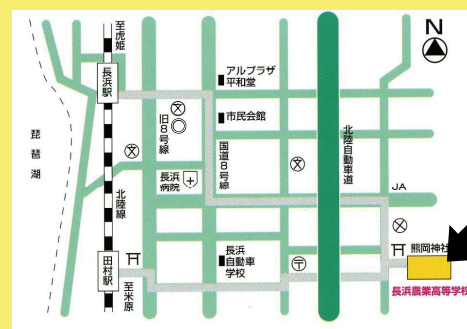

準備物

筆記具
上履き用のスリッパまたは上靴

自家用車での来校は可です

<JR利用>

田村駅から自転車約15分
長浜駅から自転車約30分

<連絡先>

滋賀県立長浜農業高等学校

長浜市名越町600番地 TEL 0749-62-0876 <http://www.naganou-h.shiga-ec.ed.jp/>